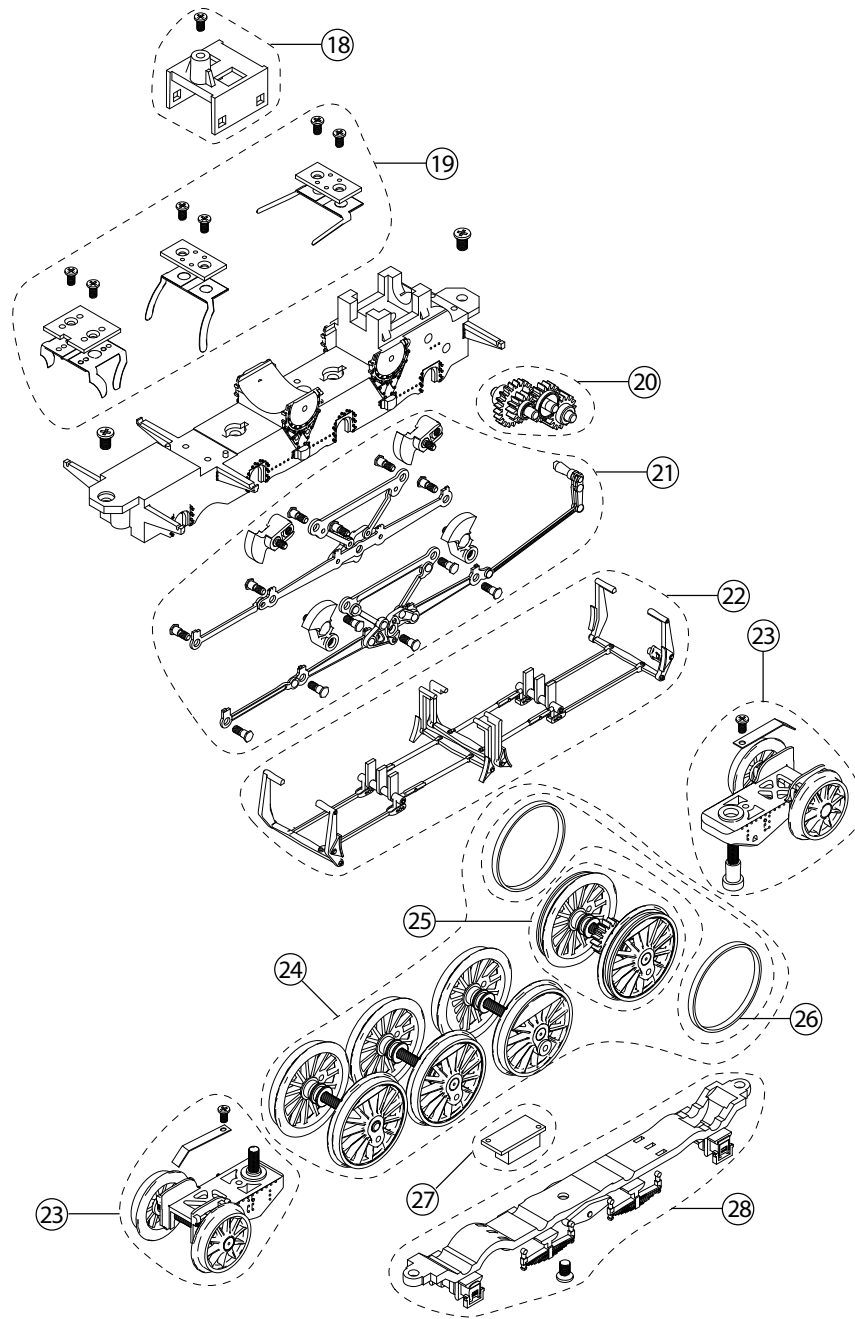

### LISTA RICAMBI / ERSATZTEILLISTE / LIST OF SPARES

N° di parte Teil-Nr. Item No.	Descrizione Bezeichnung Description	HR2197
1	Set pantografo Stromabnehmersatz Pantograph	HR2191/01
2	Aggiuntivi tetto Dach-Details roof accessories	HR2197/02
3	Carrozzeria Gehäuse Body shell	HR2197/03
4	Interni cabine di guida Inneneinrichtung Cabin interior	HR2191/04
5	Sede per sound Inneneinrichtung mit Lautsprecheröffnung Cabin interior	HR2191/05
6	Set avancorpi A Fronthaube A Front hood A	HR2197/06
7	Set avancorpi B Fronthaube B Front hood B	HR2197/07
8	Scheda principale a circuiti stampati Hauptleiterplatte Main PCB	HR2191/08
9	PCB illuminazione cabina interna Platine für Führerstandsinnenbeleuchtung PCB for illumination of cabin interior	HR2191/09
10	Scatola sound Lautsprecherkapsel Speaker box	HR2191/10
11	Confezione motore Motorsatz Motor pack	HR2191/11
12	Set copri gancio Kupplungsabdeckung Coupler cover	HR2191/12
13	Scheda circuito stampato luci Platine inkl. LEDs PCB with lights	HR2191/13
14	Confezione aggiuntivi / respingenti e accoppiatori Pufferbohle, komplett inkl. Puffer und Lichtleiter Bufferbeam, complete incl. Buffers and light pipes	HR2197/14
15	Confezione gancio Kupplungssatz Coupling pack	HR2191/15
16	Set scale e mancorrenti (2pz) Führerstandstritte inkl. Griffstangen (2 Stck.) Cabin ladders incl. Handrails (2 pcs)	HR2197/16
17	Accessori chassis Satz Kleinteile für Chassis Chassis accessories	HR2197/17